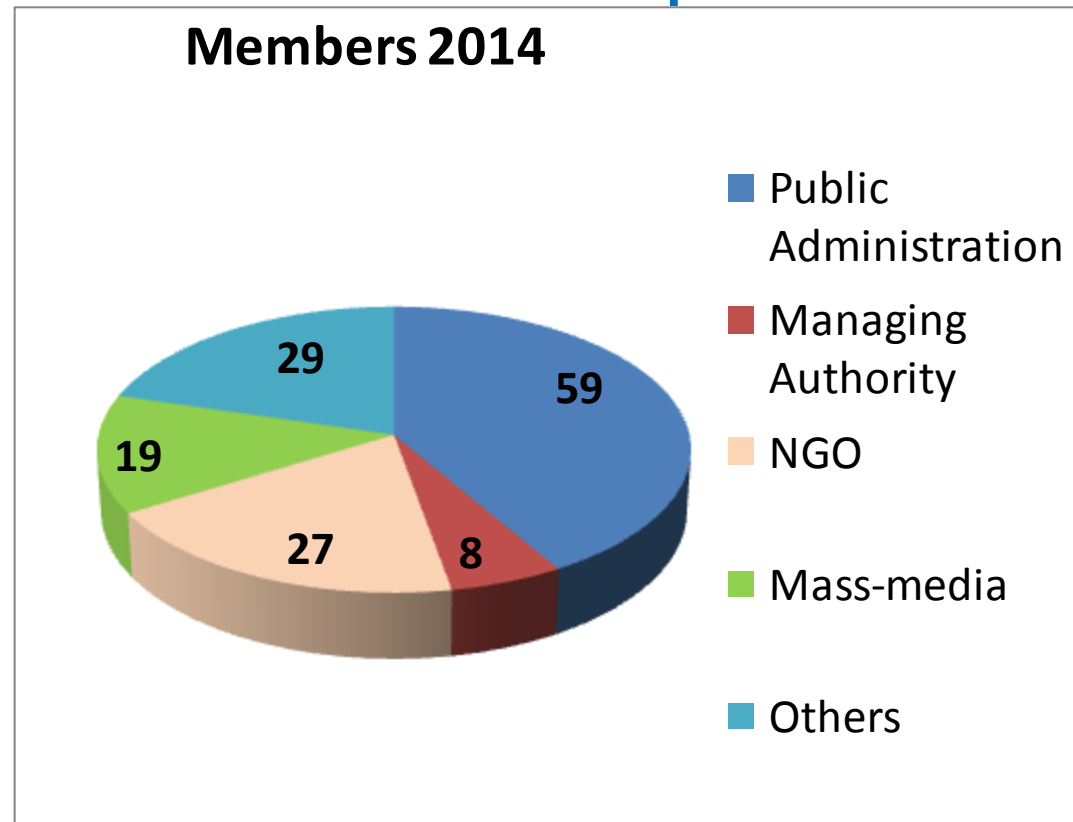

Key members of the BI REGIO Communicators Network

- ✓ Public Authorities from BI Region
- ✓ NGO (professional & business associations)
- ✓ Chambers of Commerce
- ✓ Intermediary Bodies from other Sectorial Operational Programmes
- ✓ Academia
- ✓ Embassies
- ✓ Mass-media